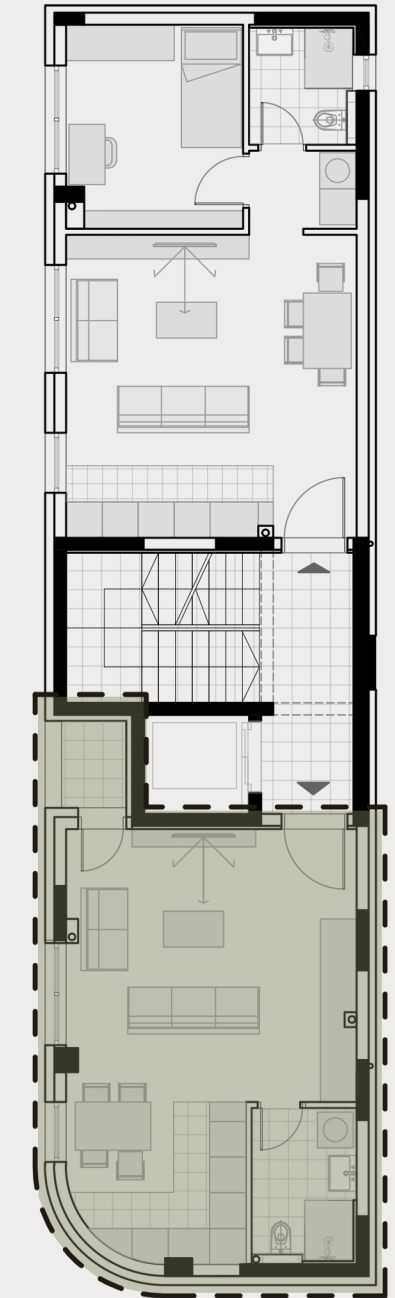

VIŠEPORODIČNI STAMBENI OBJEKAT
Po+P+4 U KESTENOVOJ ULICI U NIŠU
na k.p. br. 452 / 8 KO Donja Vrežina

KESTEN

PROSTORIJE		
1	VIŠENAMENSKA PROSTORIJA	29.30m ²
2	KUPATILO	4.31m ²
3	LOĐA	1.57m ²
UKUPNO		35.18m²

PROSTORIJE		
1	VIŠENAMENSKA PROSTORIJA	24.48m ²
2	DEGAŽMAN	2.33m ²
3	SPAVAĆA SOBA	9.82m ²
4	KUPATILO	3.29m ²
UKUPNO		39.92m²

PROSTORIJE		
1	HODNIK	6.40m ²
2	SPAVAĆA SOBA	9.97m ²
3	KUHINJA	4.46m ²
4	KUPATILO	4.22m ²
5	DNEVNA SOBA/TRPEZARIJA	20.76m ²
6	LOĐA	2.46m ²
UKUPNO		48.27m²

PROSTORIJE		
1	DNEVNA SOBA/TRPEZARIJA	25.77m ²
2	LOĐA	2.66m ²
3	KUHINJA	5.17m ²
4	SPAVAĆA SOBA	12.10m ²
5	DEGAŽMAN	2.35m ²
6	KUPATILO	3.97m ²
UKUPNO		52.02m²

PROSTORIJE		
1	DNEVNA SOBA/ TRPEZARIJA/KUHINJA	29.89m ²
2	DEGAŽMAN	6.41m ²
3	SPAVAĆA SOBA	13.34m ²
4	KUPATILO	7.48m ²
5	LODA	5.87m ²
UKUPNO		47.12m²