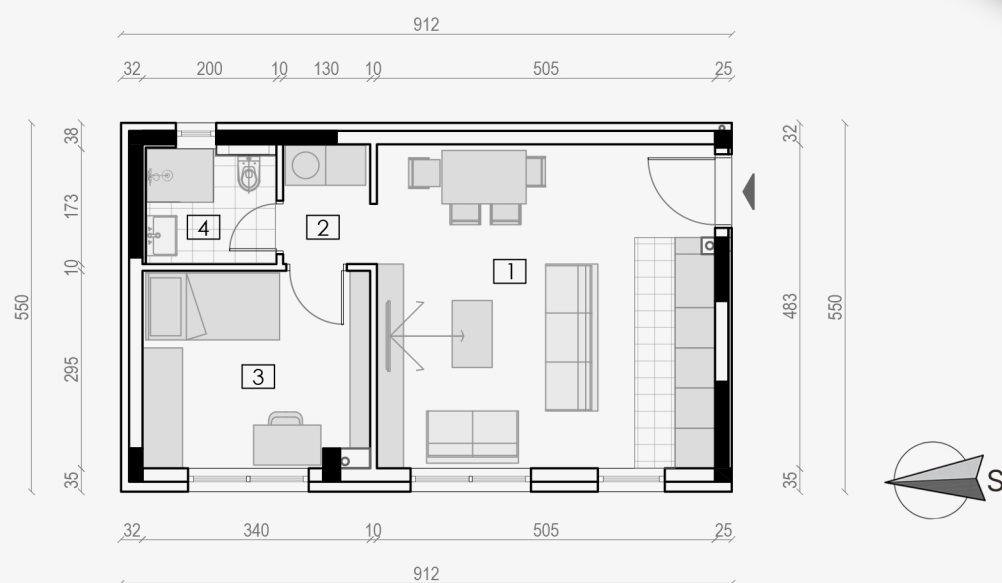

VIŠEPORODIČNI STAMBENI OBJEKAT
Po+P+4 U KESTENOVOJ ULICI U NIŠU
na k.p. br. 452 / 8 KO Donja Vrežina

KESTEN

PROSTORIJE		
1	VIŠENAMENSKA PROSTORIJA	29.30m ²
2	KUPATILO	4.31m ²
3	LOĐA	1.57m ²
UKUPNO		35.18m²

PROSTORIJE		
1	VIŠENAMENSKA PROSTORIJA	24.48m ²
2	DEGAŽMAN	2.33m ²
3	SPAVAĆA SOBA	9.82m ²
4	KUPATILO	3.29m ²
UKUPNO		39.92m²

PROSTORIJE		
1	HODNIK	6.40m ²
2	SPAVAĆA SOBA	9.97m ²
3	KUHINJA	4.46m ²
4	KUPATILO	4.22m ²
5	DNEVNA SOBA/TRPEZARIJA	20.76m ²
6	LOĐA	2.46m ²
UKUPNO		48.27m²

PROSTORIJE		
1	DNEVNA SOBA/TRPEZARIJA	25.77m ²
2	LOĐA	2.66m ²
3	KUHINJA	5.17m ²
4	SPAVAĆA SOBA	12.10m ²
5	DEGAŽMAN	2.35m ²
6	KUPATILO	3.97m ²
UKUPNO		52.02m²

PROSTORIJE		
1	DNEVNA SOBA/ TRPEZARIJA/KUHINJA	29.89m ²
2	DEGAŽMAN	6.41m ²
3	SPAVAĆA SOBA	13.34m ²
4	KUPATILO	7.48m ²
5	LODA	5.87m ²
UKUPNO		47.12m²