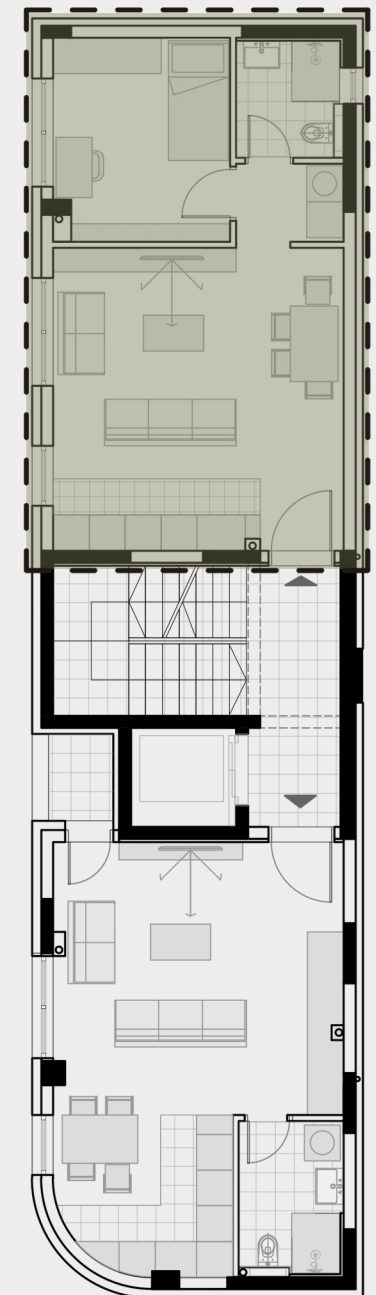

VIŠEPORODIČNI STAMBENI OBJEKAT
Po+P+4 U KESTENOVOJ ULICI U NIŠU
na k.p. br. 452 / 8 KO Donja Vrežina

KESTEN

PROSTORIJE		
1	VIŠENAMENSKA PROSTORIJA	29.30m ²
2	KUPATILO	4.31m ²
3	LOĐA	1.57m ²
UKUPNO		35.18m²

PROSTORIJE		
1	VIŠENAMENSKA PROSTORIJA	24.48m ²
2	DEGAŽMAN	2.33m ²
3	SPAVAĆA SOBA	9.82m ²
4	KUPATILO	3.29m ²
UKUPNO		39.92m²

PROSTORIJE		
1	HODNIK	6.40m ²
2	SPAVAĆA SOBA	9.97m ²
3	KUHINJA	4.46m ²
4	KUPATILO	4.22m ²
5	DNEVNA SOBA/TRPEZARIJA	20.76m ²
6	LOĐA	2.46m ²
UKUPNO		48.27m²

PROSTORIJE		
1	DNEVNA SOBA/TRPEZARIJA	25.77m ²
2	LOĐA	2.66m ²
3	KUHINJA	5.17m ²
4	SPAVAĆA SOBA	12.10m ²
5	DEGAŽMAN	2.35m ²
6	KUPATILO	3.97m ²
UKUPNO		52.02m²

PROSTORIJE		
1	DNEVNA SOBA/ TRPEZARIJA/KUHINJA	29.89m ²
2	DEGAŽMAN	6.41m ²
3	SPAVAĆA SOBA	13.34m ²
4	KUPATILO	7.48m ²
5	LODA	5.87m ²
UKUPNO		47.12m²