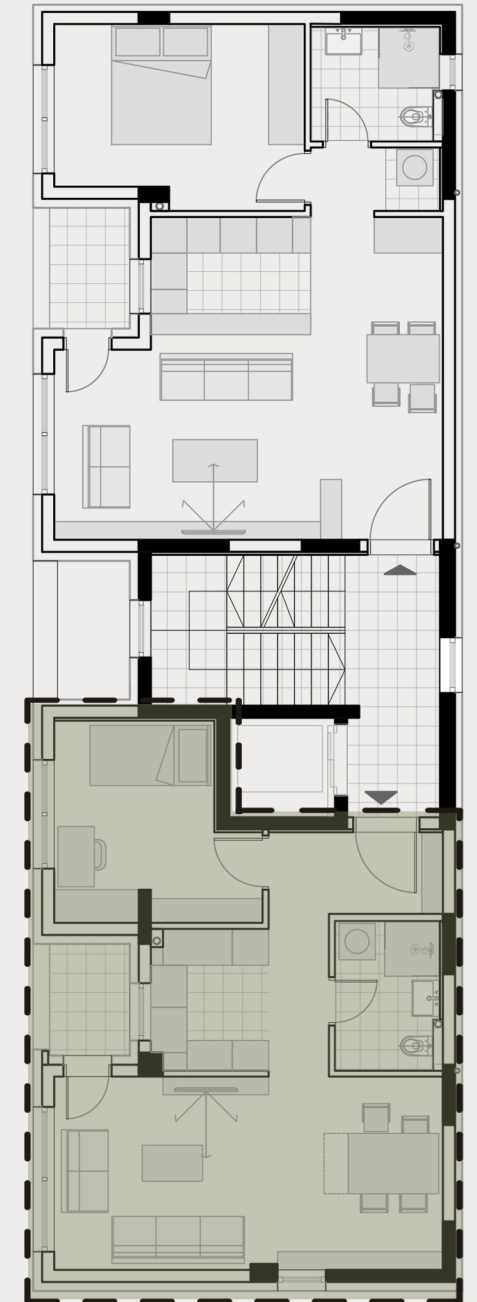

VIŠEPORODIČNI STAMBENI OBJEKAT
Po+P+4 U KESTENOVOJ ULICI U NIŠU
na k.p. br. 452 / 8 KO Donja Vrežina

KESTEN

PROSTORIJE		
1	VIŠENAMENSKA PROSTORIJA	29.30m ²
2	KUPATILO	4.31m ²
3	LOĐA	1.57m ²
UKUPNO		35.18m²

PROSTORIJE		
1	VIŠENAMENSKA PROSTORIJA	24.48m ²
2	DEGAŽMAN	2.33m ²
3	SPAVAĆA SOBA	9.82m ²
4	KUPATILO	3.29m ²
UKUPNO		39.92m²

PROSTORIJE		
1	HODNIK	6.40m ²
2	SPAVAĆA SOBA	9.97m ²
3	KUHINJA	4.46m ²
4	KUPATILO	4.22m ²
5	DNEVNA SOBA/TRPEZARIJA	20.76m ²
6	LOĐA	2.46m ²
UKUPNO		48.27m²

PROSTORIJE		
1	DNEVNA SOBA/TRPEZARIJA	25.77m ²
2	LOĐA	2.66m ²
3	KUHINJA	5.17m ²
4	SPAVAĆA SOBA	12.10m ²
5	DEGAŽMAN	2.35m ²
6	KUPATILO	3.97m ²
UKUPNO		52.02m²

PROSTORIJE		
1	DNEVNA SOBA/ TRPEZARIJA/KUHINJA	29.89m ²
2	DEGAŽMAN	6.41m ²
3	SPAVAĆA SOBA	13.34m ²
4	KUPATILO	7.48m ²
5	LODA	5.87m ²
UKUPNO		47.12m²