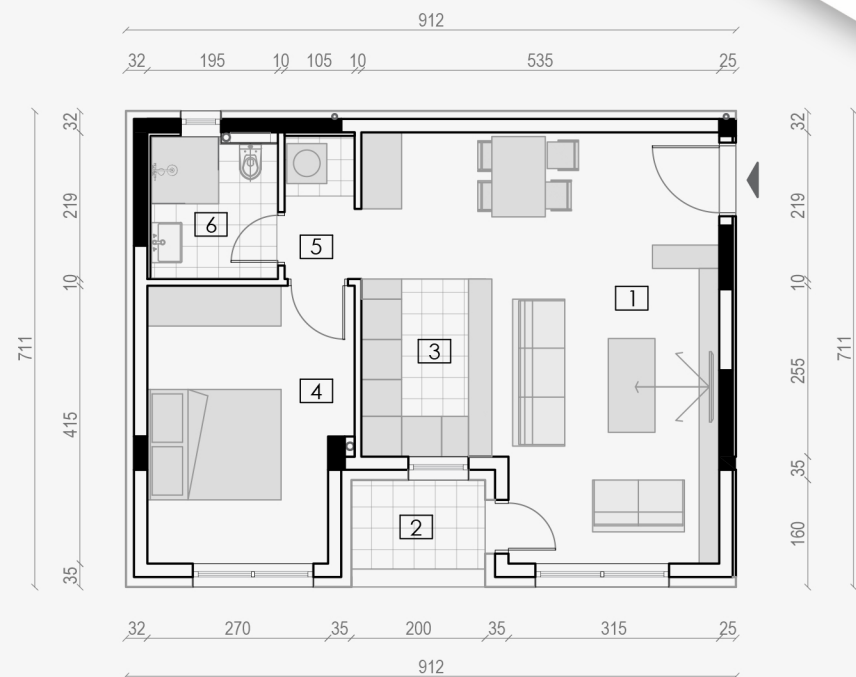

VIŠEPORODIČNI STAMBENI OBJEKAT
Po+P+4 U KESTENOVOJ ULICI U NIŠU
na k.p. br. 452 / 8 KO Donja Vrežina

KESTEN

PROSTORIJE		
1	VIŠENAMENSKA PROSTORIJA	29.30m ²
2	KUPATILO	4.31m ²
3	LOĐA	1.57m ²
UKUPNO		35.18m²

PROSTORIJE		
1	VIŠENAMENSKA PROSTORIJA	24.48m ²
2	DEGAŽMAN	2.33m ²
3	SPAVAĆA SOBA	9.82m ²
4	KUPATILO	3.29m ²
UKUPNO		39.92m²

PROSTORIJE		
1	HODNIK	6.40m ²
2	SPAVAĆA SOBA	9.97m ²
3	KUHINJA	4.46m ²
4	KUPATILO	4.22m ²
5	DNEVNA SOBA/TRPEZARIJA	20.76m ²
6	LOĐA	2.46m ²
UKUPNO		48.27m²

PROSTORIJE		
1	DNEVNA SOBA/TRPEZARIJA	25.77m ²
2	LOĐA	2.66m ²
3	KUHINJA	5.17m ²
4	SPAVAĆA SOBA	12.10m ²
5	DEGAŽMAN	2.35m ²
6	KUPATILO	3.97m ²
UKUPNO		52.02m²

PROSTORIJE		
1	DNEVNA SOBA/ TRPEZARIJA/KUHINJA	29.89m ²
2	DEGAŽMAN	6.41m ²
3	SPAVAĆA SOBA	13.34m ²
4	KUPATILO	7.48m ²
5	LODA	5.87m ²
UKUPNO		47.12m²