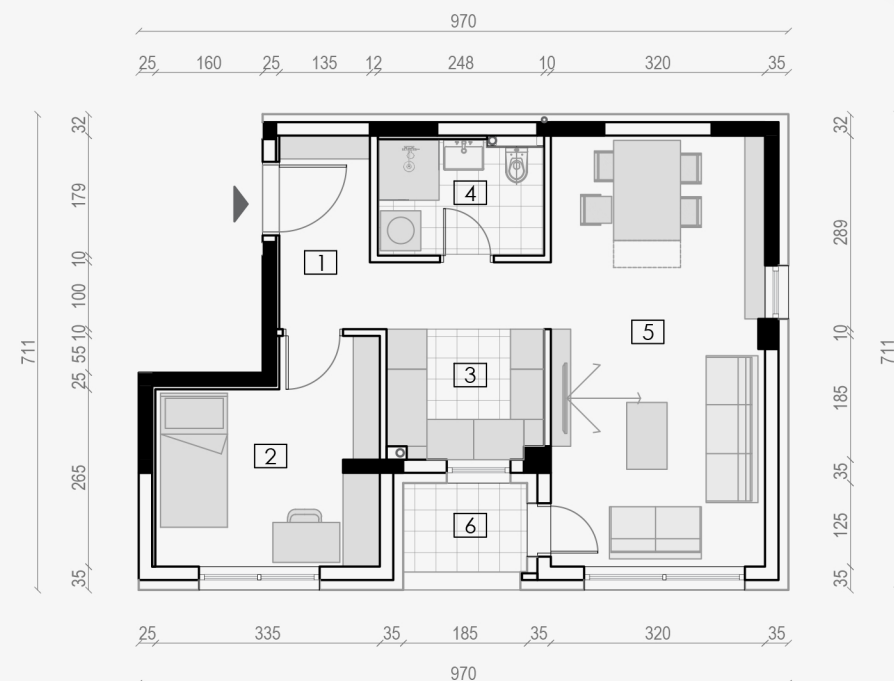

VIŠEPORODIČNI STAMBENI OBJEKAT
Po+P+4 U KESTENOVOJ ULICI U NIŠU
na k.p. br. 452 / 8 KO Donja Vrežina

KESTEN

PROSTORIJE		
1	VIŠENAMENSKA PROSTORIJA	29.30m ²
2	KUPATILO	4.31m ²
3	LOĐA	1.57m ²
UKUPNO		35.18m²

PROSTORIJE		
1	VIŠENAMENSKA PROSTORIJA	24.48m ²
2	DEGAŽMAN	2.33m ²
3	SPAVAĆA SOBA	9.82m ²
4	KUPATILO	3.29m ²
UKUPNO		39.92m²

PROSTORIJE		
1	HODNIK	6.40m ²
2	SPAVAĆA SOBA	9.97m ²
3	KUHINJA	4.46m ²
4	KUPATILO	4.22m ²
5	DNEVNA SOBA/TRPEZARIJA	20.76m ²
6	LOĐA	2.46m ²
UKUPNO		48.27m²

PROSTORIJE		
1	DNEVNA SOBA/TRPEZARIJA	25.77m ²
2	LOĐA	2.66m ²
3	KUHINJA	5.17m ²
4	SPAVAĆA SOBA	12.10m ²
5	DEGAŽMAN	2.35m ²
6	KUPATILO	3.97m ²
UKUPNO		52.02m²

PROSTORIJE		
1	DNEVNA SOBA/ TRPEZARIJA/KUHINJA	29.89m ²
2	DEGAŽMAN	6.41m ²
3	SPAVAĆA SOBA	13.34m ²
4	KUPATILO	7.48m ²
5	LODA	5.87m ²
UKUPNO		47.12m²