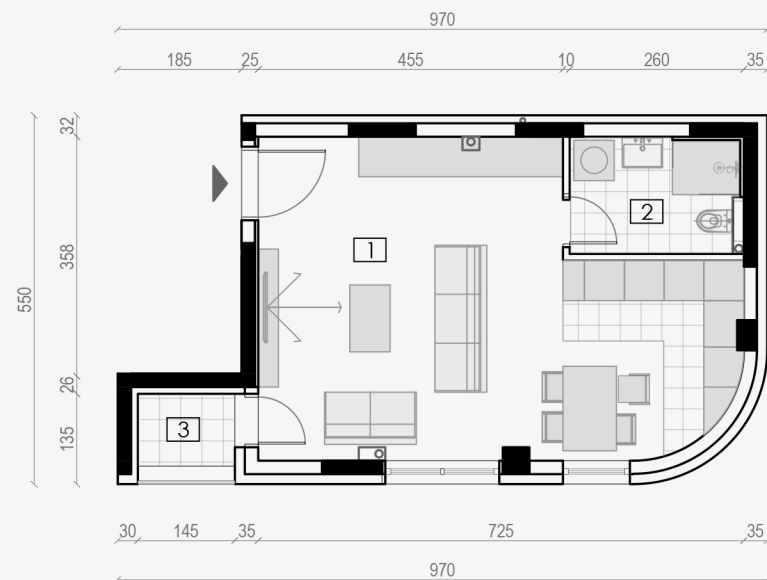

VIŠEPORODIČNI STAMBENI OBJEKAT
Po+P+4 U KESTENOVOJ ULICI U NIŠU
na k.p. br. 452 / 8 KO Donja Vrežina

KESTEN

PROSTORIJE		
1	VIŠENAMENSKA PROSTORIJA	29.30m ²
2	KUPATILO	4.31m ²
3	LOĐA	1.57m ²
UKUPNO		35.18m²

PROSTORIJE		
1	VIŠENAMENSKA PROSTORIJA	24.48m ²
2	DEGAŽMAN	2.33m ²
3	SPAVAĆA SOBA	9.82m ²
4	KUPATILO	3.29m ²
UKUPNO		39.92m²

PROSTORIJE		
1	HODNIK	6.40m ²
2	SPAVAĆA SOBA	9.97m ²
3	KUHINJA	4.46m ²
4	KUPATILO	4.22m ²
5	DNEVNA SOBA/TRPEZARIJA	20.76m ²
6	LOĐA	2.46m ²
UKUPNO		48.27m²

PROSTORIJE		
1	DNEVNA SOBA/TRPEZARIJA	25.77m ²
2	LOĐA	2.66m ²
3	KUHINJA	5.17m ²
4	SPAVAĆA SOBA	12.10m ²
5	DEGAŽMAN	2.35m ²
6	KUPATILO	3.97m ²
UKUPNO		52.02m²

PROSTORIJE		
1	DNEVNA SOBA/ TRPEZARIJA/KUHINJA	29.89m ²
2	DEGAŽMAN	6.41m ²
3	SPAVAĆA SOBA	13.34m ²
4	KUPATILO	7.48m ²
5	LODA	5.87m ²
UKUPNO		47.12m²