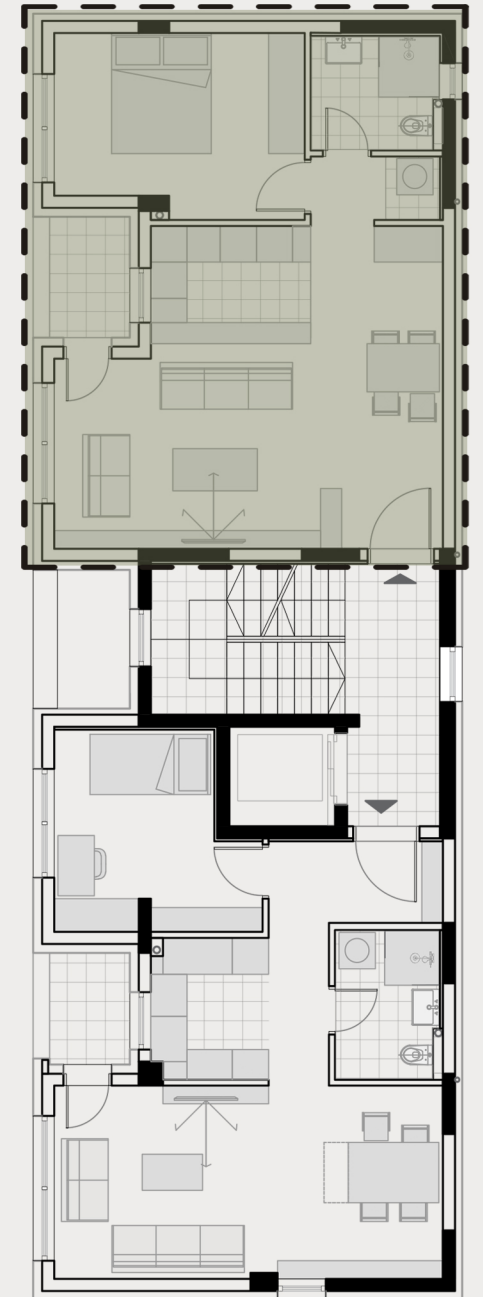

VIŠEPORODIČNI STAMBENI OBJEKAT
Po+P+4 U KESTENOVOJ ULICI U NIŠU
na k.p. br. 452 / 8 KO Donja Vrežina

KESTEN

PROSTORIJE		
1	VIŠENAMENSKA PROSTORIJA	29.30m ²
2	KUPATILO	4.31m ²
3	LOĐA	1.57m ²
UKUPNO		35.18m²

PROSTORIJE		
1	VIŠENAMENSKA PROSTORIJA	24.48m ²
2	DEGAŽMAN	2.33m ²
3	SPAVAĆA SOBA	9.82m ²
4	KUPATILO	3.29m ²
UKUPNO		39.92m²

PROSTORIJE		
1	HODNIK	6.40m ²
2	SPAVAĆA SOBA	9.97m ²
3	KUHINJA	4.46m ²
4	KUPATILO	4.22m ²
5	DNEVNA SOBA/TRPEZARIJA	20.76m ²
6	LOĐA	2.46m ²
UKUPNO		48.27m²

PROSTORIJE		
1	DNEVNA SOBA/TRPEZARIJA	25.77m ²
2	LOĐA	2.66m ²
3	KUHINJA	5.17m ²
4	SPAVAĆA SOBA	12.10m ²
5	DEGAŽMAN	2.35m ²
6	KUPATILO	3.97m ²
UKUPNO		52.02m²

PROSTORIJE		
1	DNEVNA SOBA/ TRPEZARIJA/KUHINJA	29.89m ²
2	DEGAŽMAN	6.41m ²
3	SPAVAĆA SOBA	13.34m ²
4	KUPATILO	7.48m ²
5	LODA	5.87m ²
UKUPNO		47.12m²